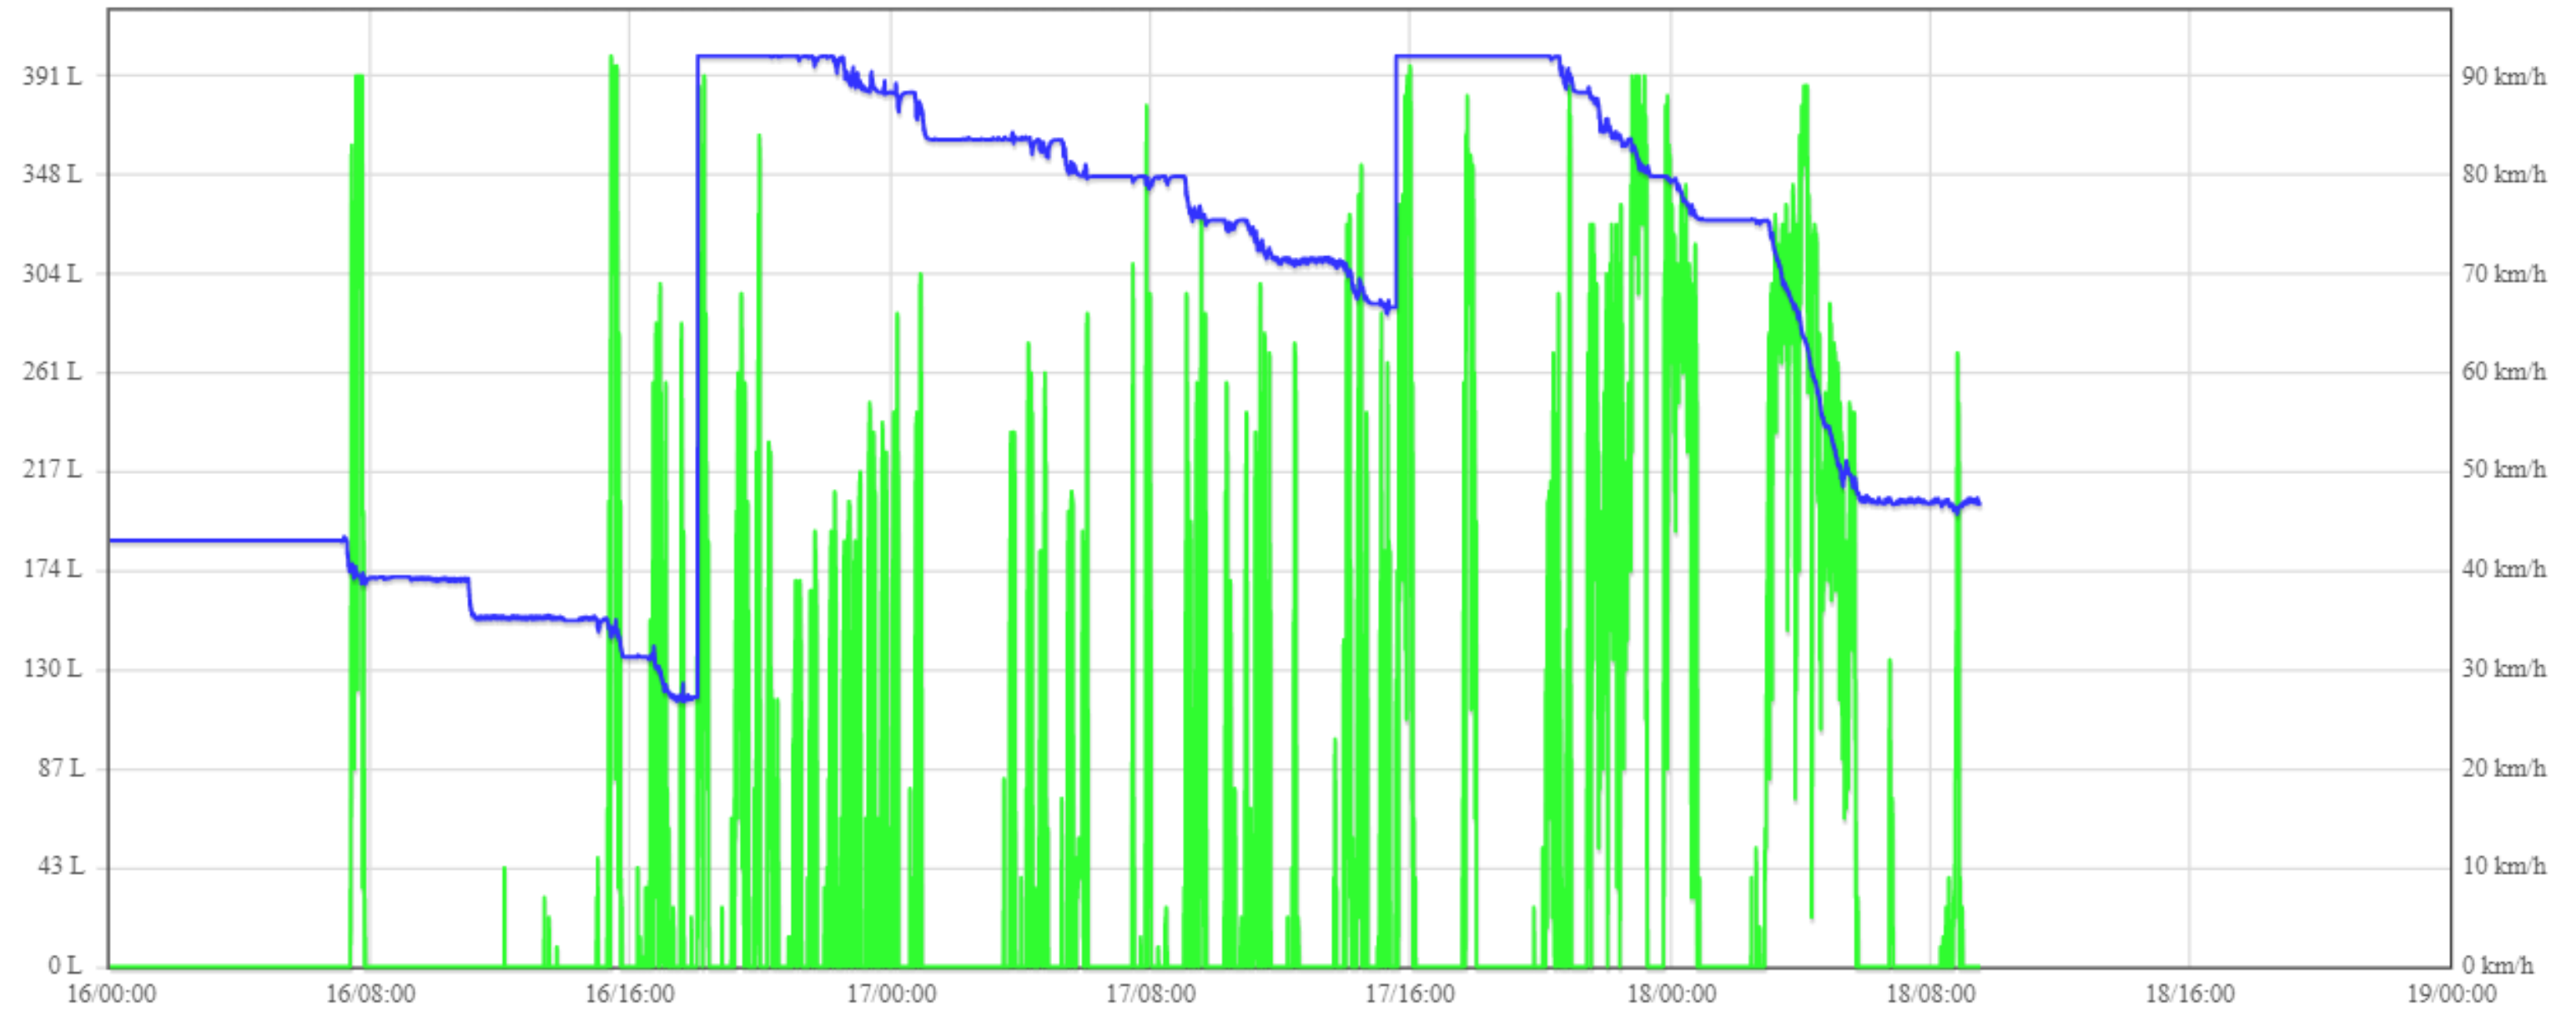

Nexus Telematics

Sonda Litrometrica

Sonda litrometrica

Ce este Sonda Litrometrica?

Sonda litrometrica este un sistem de masurare a nivelului de combustibil din rezervor.

Datele sunt trimise in serviciul Nexus GPS Tracking in timp real, iar pe baza lor se poate estima consumul de motorina si se previn fraudele.

Consum curent:
 $< 10\text{mA}$

Caracteristici Aditionale:

- Lungimi disponibile: 2000 mm, 1000 mm, 700 mm, 500 mm, 350 mm;
- Este recomandat ca sonda sa fie instalata cat mai aproape de centrul geometric al rezervorului.
- Dupa instalare, este necesara calibrarea sondei pentru identificarea corecta nivelului de carburant.

Caracteristici Aditionale:

- Sonda litrometrica trimite informatia despre ridicarea sau coborarea nivelului de combustibil in rezervorul monitorizat.
- Ca urmare a datelor primite, serviciul Nexus GPS Tracking prezinta multiple rapoarte despre consum, precum si informatii grafice despre variatia nivelului de combustibil.

Exemplu - Grafic De Nivel Combustibil:

Nivel Sonda

Ruta vehicul de la 16-11-2020 00:00 pana la 18-11-2020 23:59

Viteza

Alte Servicii Business Nexus

zimplu

Zimplu CRM este aplicatia competitiva pentru managementul relatiilor cu Clientii, care va ajuta sa va organizati mai bine baza de date si activitatile zilnice. Informatiile sunt disponibile pe o singura platforma securizata, accesibila pentru toti membrii Echipei. In plus, puteti monitoriza simplu progresele facute prin intermediul rapoartelor complexe disponibile in Zimplu.